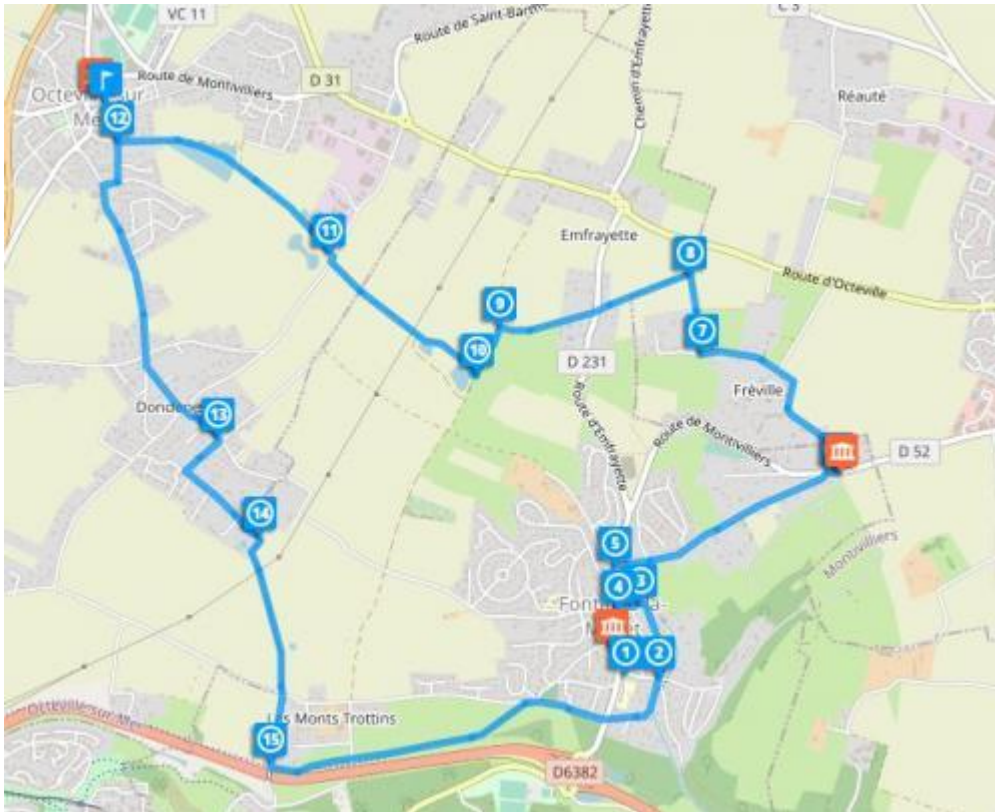

# Balades et randonnées

## Criqueotot et ses environs

Voici quelques idées de chemins de randonnée de Criqueotot et ses environs.

Vous pouvez également retrouver ces informations sur le site de la communauté urbaine : [le Havre Seine Métropole](https://www.criqueotot-lesneval.fr/ss-8/balades-et-randonnees-0)