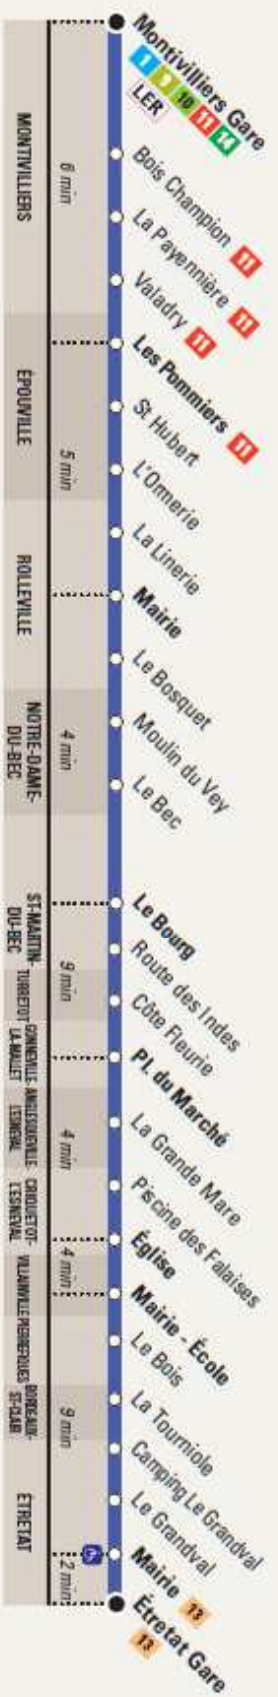

LEGENDES

Arrêts accessibles aux personnes à mobilité réduite

21

Direction
▶ Etréat - GARE

Montvilliers	Montvilliers Gare	5:53	7:03	8:03	9:03	10:03	11:03	12:03	13:03	14:03	15:03	16:03	17:03	18:03	19:03
Epouvville	Les Pommiers	5:59	7:09	8:09	9:09	10:09	11:08	12:08	13:09	14:09	15:09	16:09	17:09	18:09	19:08
Rolleville	Mairie	6:04	7:14	8:14	9:14	10:14	11:13	12:13	13:14	14:14	15:14	16:14	17:14	18:14	19:13
St-Martin-du-Bec	Le Bourg	6:08	7:18	8:18	9:18	10:18	11:17	12:17	13:18	14:18	15:18	16:18	17:18	18:18	19:17
Gommerville-la-Mallet	Pl. du Marché	6:17	7:27	8:27	9:27	10:27	11:26	12:26	13:27	14:27	15:27	16:27	17:27	18:27	19:26
Criquetot-l'Esneval	Eglise	6:21	7:31	8:31	9:31	10:31	11:30	12:30	13:31	14:31	15:31	16:31	17:31	18:31	19:30
Villainville	Mairie-École	6:25	7:35	8:35	9:35	10:35	11:34	12:34	13:35	14:35	15:35	16:35	17:35	18:35	19:34
Etréat	Mairie	6:34	7:44	8:44	9:44	10:44	11:43	12:43	13:44	14:44	15:44	16:44	17:44	18:44	19:43
	Gare	6:36	7:46	8:46	9:46	10:46	11:45	12:45	13:46	14:46	15:46	16:46	17:46	18:46	19:45

Du lundi au vendredi

21

Direction
▶ Etréat - GARE

Montvilliers	Montvilliers Gare	5:53	7:03	8:03	9:03	10:03	11:03	12:03	13:03	14:03	15:03	16:03	17:03	18:03	19:03
Epouvville	Les Pommiers	5:58	7:08	8:08	9:08	10:09	11:08	12:08	13:08	14:08	15:09	16:09	17:09	18:08	19:08
Rolleville	Mairie	6:03	7:13	8:13	9:13	10:14	11:13	12:13	13:13	14:13	15:14	16:14	17:14	18:13	19:13
St-Martin-du-Bec	Le Bourg	6:07	7:17	8:17	9:17	10:18	11:17	12:17	13:17	14:17	15:18	16:18	17:18	18:17	19:17
Gommerville-la-Mallet	Pl. du Marché	6:16	7:26	8:26	9:26	10:27	11:26	12:26	13:26	14:26	15:27	16:27	17:27	18:26	19:26
Criquetot-l'Esneval	Eglise	6:20	7:30	8:30	9:30	10:31	11:30	12:30	13:30	14:30	15:31	16:31	17:31	18:30	19:30
Villainville	Mairie-École	6:24	7:34	8:34	9:34	10:35	11:34	12:34	13:34	14:34	15:35	16:35	17:35	18:34	19:34
Etréat	Mairie	6:33	7:43	8:43	9:43	10:44	11:43	12:43	13:43	14:43	15:44	16:44	17:44	18:43	19:43
	Gare	6:35	7:45	8:45	9:45	10:46	11:45	12:45	13:45	14:45	15:46	16:46	17:46	18:45	19:45

Le samedi

PAS LE TEMPS ? PENSEZ AU TITRE SMS

ENVOYEZ 1H AU 93 333*

*Conditions d'utilisation et services disponibles sur transport-93.fr