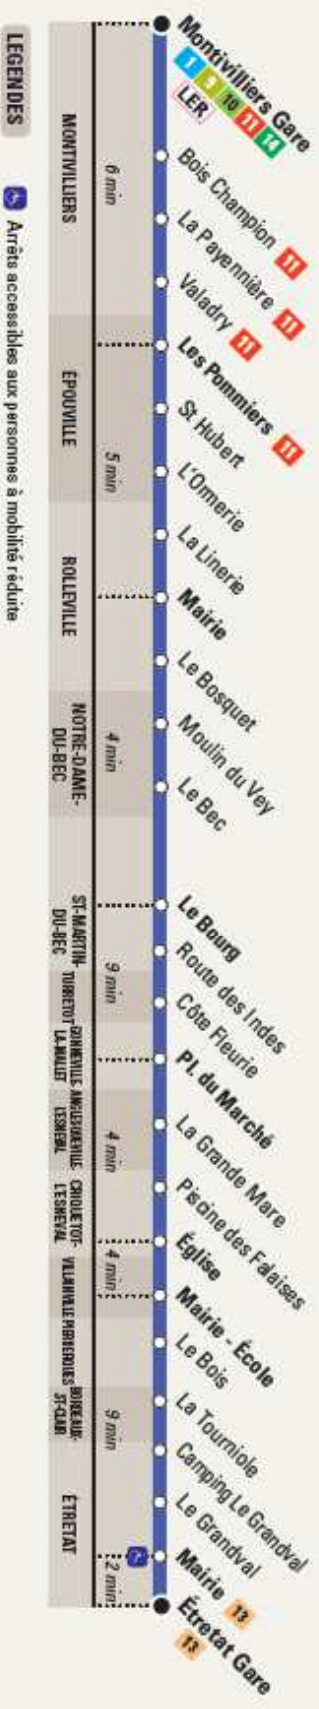

21 Direction
▶ Eretat - GARE

Le dimanche et jours fériés
(sauf le 1er mai)

Montivilliers	8:03	9:03	10:03	11:03	12:03	13:03	14:03	15:03	16:03	17:03	18:03	19:03
Epouville	8:08	9:08	10:08	11:09	12:09	13:08	14:08	15:08	16:08	17:08	18:08	19:08
Rolleville	8:13	9:13	10:13	11:14	12:14	13:13	14:13	15:13	16:13	17:13	18:13	19:13
St-Martin-du-Bec	8:17	9:17	10:17	11:18	12:18	13:17	14:17	15:17	16:17	17:17	18:17	19:17
Gonneville-la-Mallet	8:26	9:26	10:26	11:27	12:27	13:26	14:26	15:26	16:26	17:26	18:26	19:26
Cricquetot-l'Esneval	8:30	9:30	10:30	11:31	12:31	13:30	14:30	15:30	16:30	17:30	18:30	19:30
Villainville	8:34	9:34	10:34	11:35	12:35	13:34	14:34	15:34	16:34	17:34	18:34	19:34
Eretat	8:43	9:43	10:43	11:44	12:44	13:43	14:43	15:43	16:43	17:43	18:43	19:43
Gare	8:45	9:45	10:45	11:46	12:46	13:45	14:45	15:45	16:45	17:45	18:45	19:45

21 Direction
▶ Eretat - GARE

Du lundi au vendredi - vacances scolaires

Montivilliers	5:53	7:03	8:03	9:03	10:03	11:03	12:03	13:03	14:03	15:03	16:03	17:03	18:03	19:03
Epouville	5:58	7:08	8:08	9:08	10:08	11:09	12:08	13:08	14:08	15:09	16:09	17:09	18:09	19:08
Rolleville	6:03	7:13	8:13	9:13	10:13	11:14	12:13	13:13	14:13	15:14	16:14	17:14	18:14	19:13
St-Martin-du-Bec	6:07	7:17	8:17	9:17	10:17	11:18	12:17	13:17	14:17	15:18	16:18	17:18	18:18	19:17
Gonneville-la-Mallet	6:16	7:26	8:26	9:26	10:26	11:27	12:26	13:26	14:26	15:27	16:27	17:27	18:27	19:26
Cricquetot-l'Esneval	6:20	7:30	8:30	9:30	10:30	11:31	12:30	13:30	14:30	15:31	16:31	17:31	18:31	19:30
Villainville	6:24	7:34	8:34	9:34	10:34	11:35	12:34	13:34	14:34	15:35	16:35	17:35	18:35	19:34
Eretat	6:33	7:43	8:43	9:43	10:43	11:44	12:43	13:43	14:43	15:44	16:44	17:44	18:44	19:43
Gare	6:35	7:45	8:45	9:45	10:45	11:46	12:45	13:45	14:45	15:46	16:46	17:46	18:46	19:45

Dates des vacances scolaires

Toussaint 2020	du samedi 17 octobre 2020	au dimanche 1er novembre 2020
Noël 2020	du samedi 19 décembre 2020	au dimanche 3 janvier 2021
Hiver 2021	du samedi 20 février 2021	au dimanche 7 mars 2021
Printemps 2021	du samedi 24 avril 2021	au dimanche 9 mai 2021

Le départ en vacances a lieu après la classe, la reprise des cours le lendemain matin des jours indiqués.